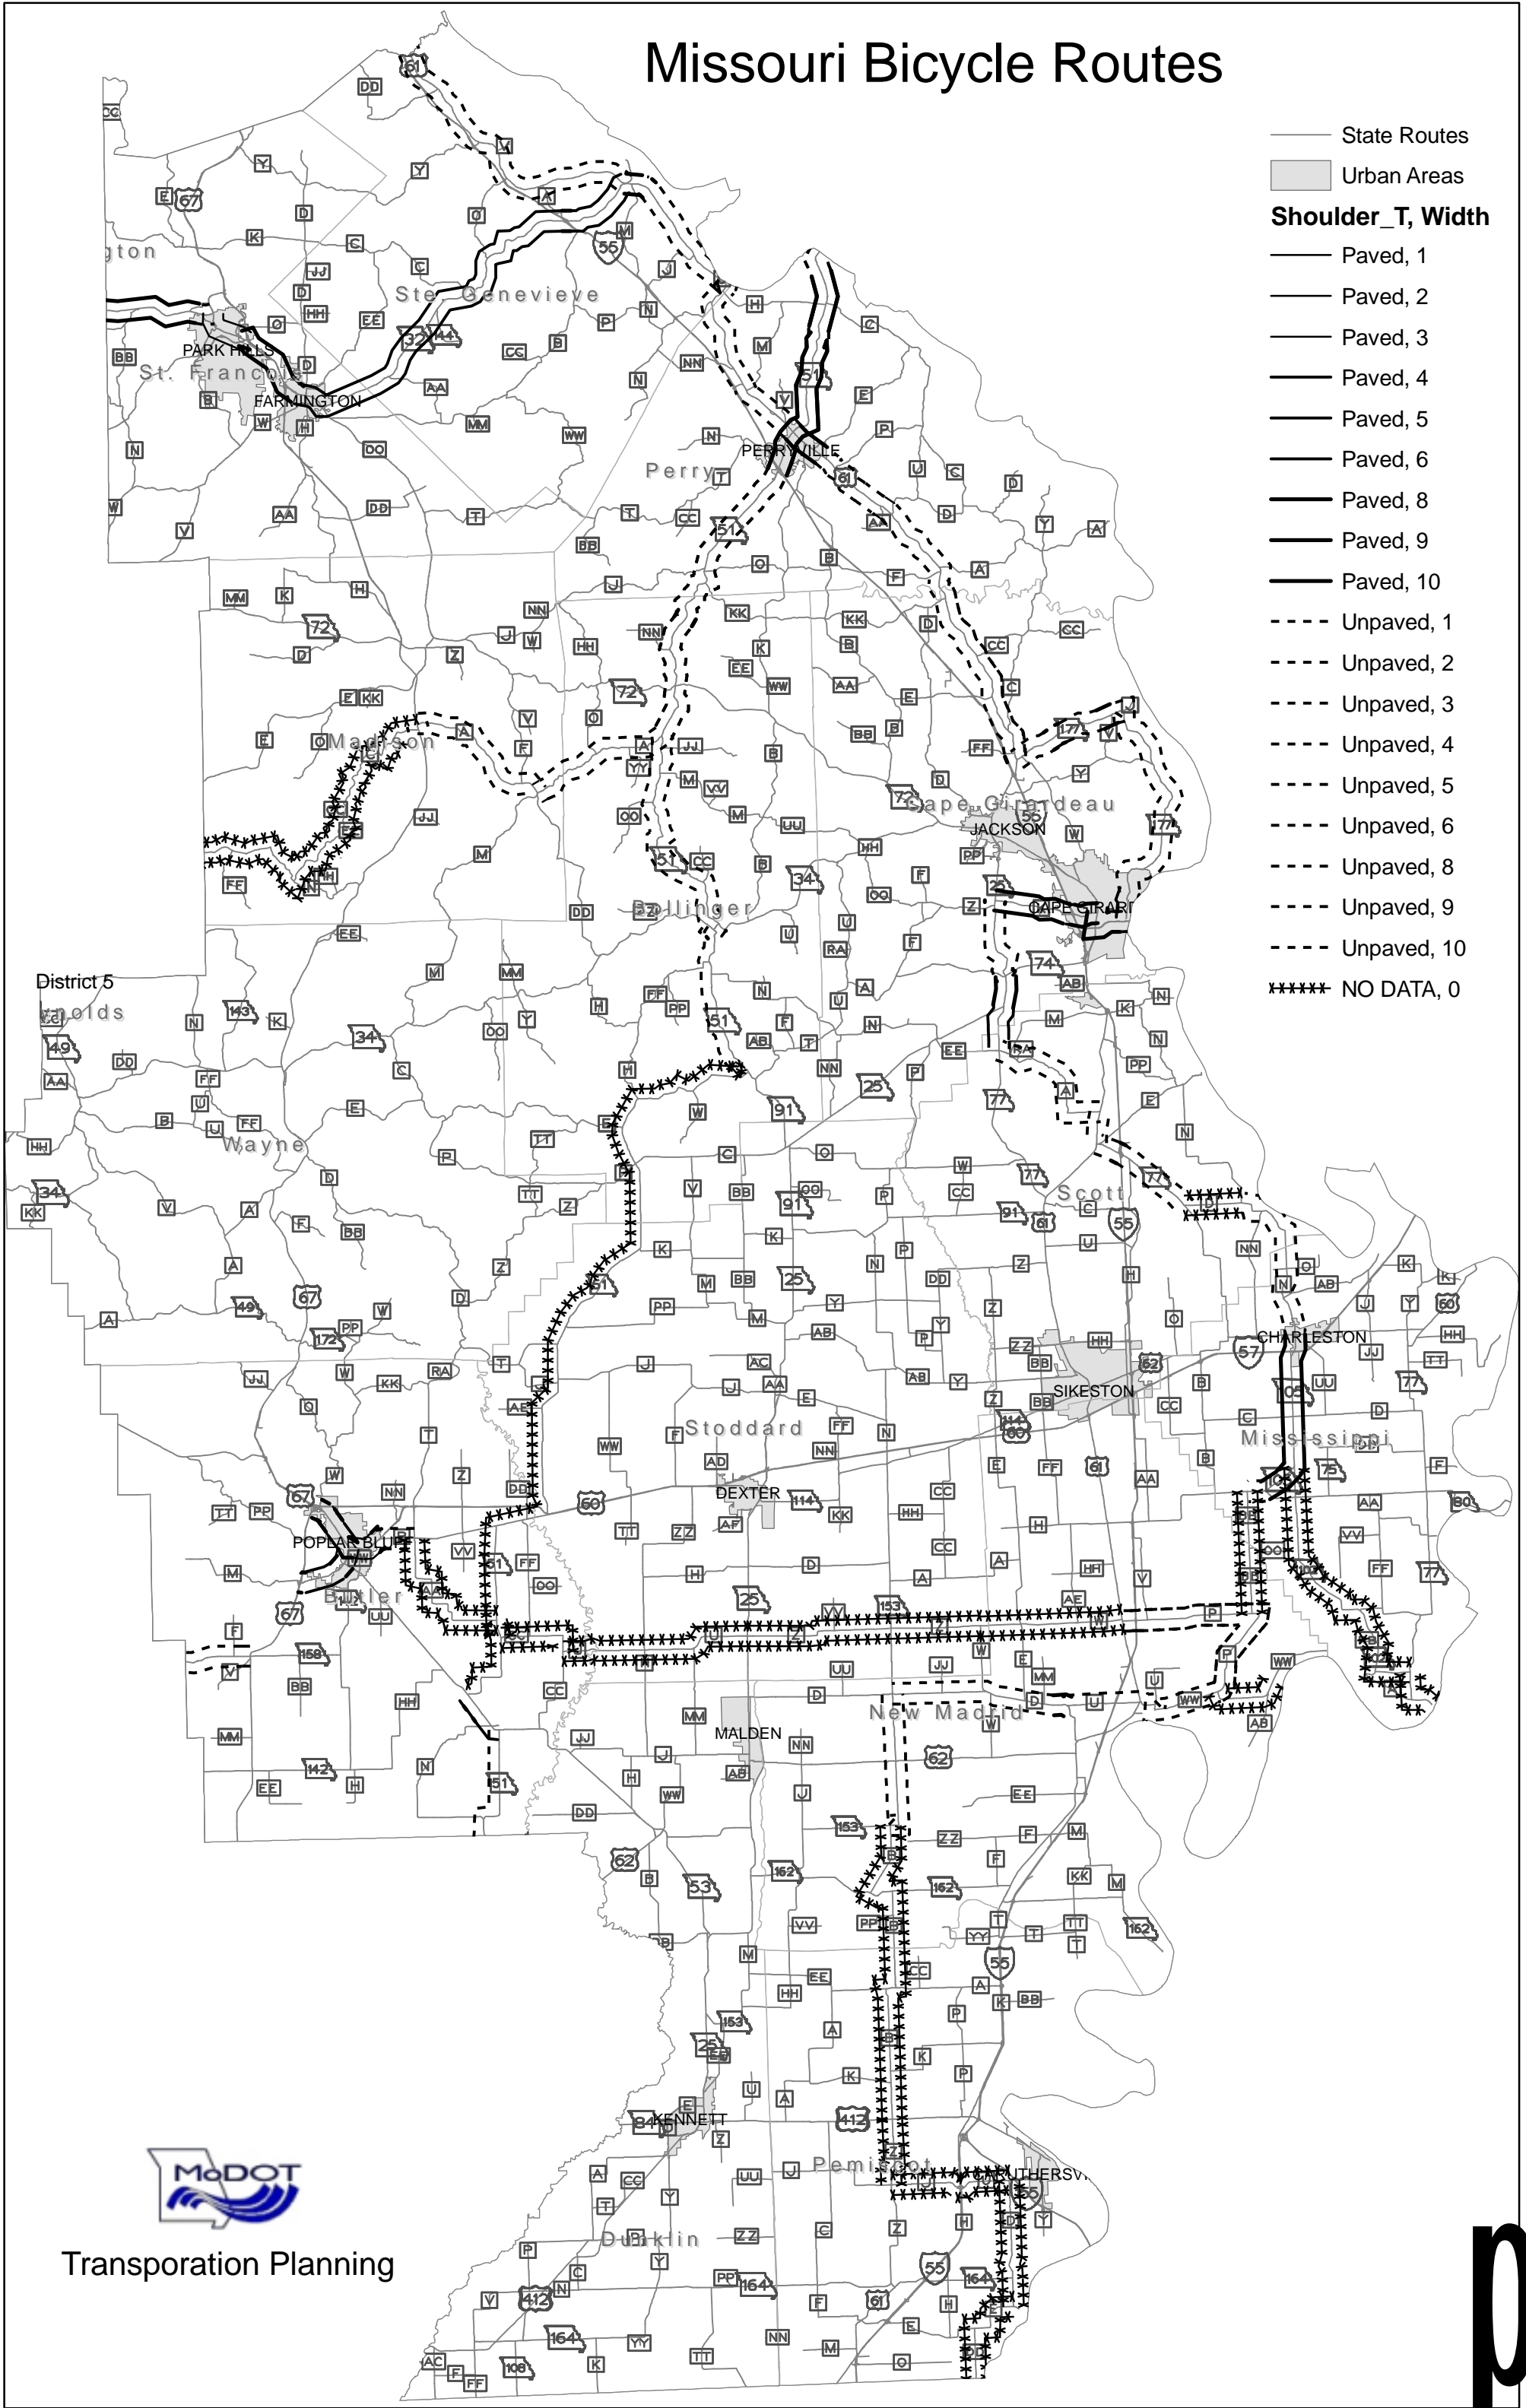

# Missouri Bicycle Routes

- State Routes
- Urban Areas
- Shoulder\_T, Width**
- Paved, 1
- Paved, 2
- Paved, 3
- Paved, 4
- Paved, 5
- Paved, 6
- Paved, 8
- Paved, 9
- Paved, 10
- - - - Unpaved, 1
- - - - Unpaved, 2
- - - - Unpaved, 3
- - - - Unpaved, 4
- - - - Unpaved, 5
- - - - Unpaved, 6
- - - - Unpaved, 8
- - - - Unpaved, 9
- - - - Unpaved, 10
- \*\*\*\*\* NO DATA, 0

Transportation Planning